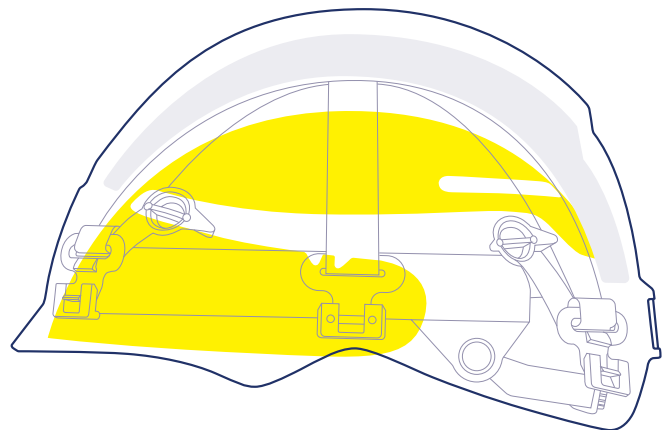

MERCADOS

- Mantenimiento de servicios, energía sostenible, petróleo, gas y minería
- Logística y transporte
- Automoción e industria aeroespacial
- Albañilería y construcción; ingeniería civil
- Ingeniería
- Industrias química y farmacéutica
- Bienes de consumo de alta rotación, alimentación y bebidas, papel y celulosa, embalaje, reciclaje, agricultura
- Petróleo